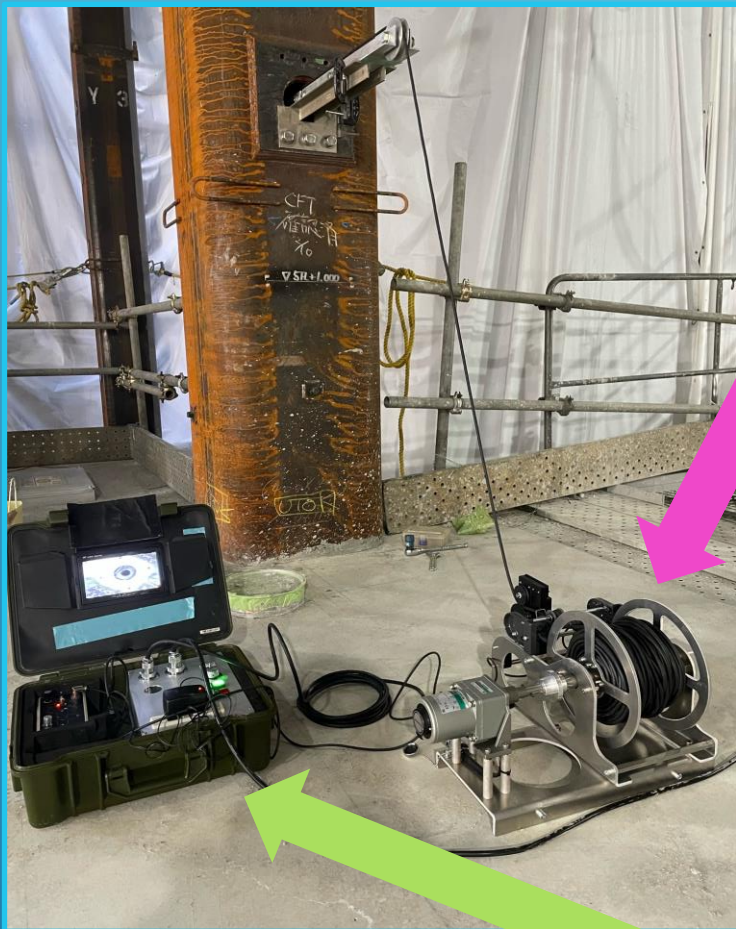

CFT監視装置のカメラ巻き取りが

# 自動巻き取り〈オート化〉

になりました。

最新CFT監視装置

## CFTA

巻き取り速度は  
**圧入速度(1分1メートル)と同じ。**  
上記速度を基準にして  
低速⇔高速の変更も可能です。

**カメラ巻き取りの人員が減らせる為**  
人工コスト削減に寄与します。  
操作から映像監視まで、  
**最低限の人員で行うことができます。**

【セット内容】

- ・ 本体(高精細モニター/コントロールパネル)
- ・ カメラユニット
- ・ サブモニター
- ・ カメラ設置用治具
- ・ サブモニターケーブル
- ・ 取扱説明書